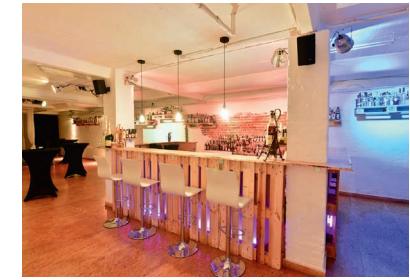

EVENTKELLER FRANKFURT
die außergewöhnliche Eventlocation

★ Vorträge
60 Personen

★ Stehempfang
100 Personen

- ★ Gesamtfläche: 102 m²
- ★ Tageslicht
- ★ Raumhöhe: 2,69 m
- ★ Klimatisiert

★ Mobiliar inklusive:

- ★ Sitzwürfel
- ★ Polsterstühle
- ★ Tische
- ★ Stehtische mit Hussen
- ★ Barhocker
- ★ Lounge-Möbel

★ Technische Ausstattung:

- ★ 8.1 Soundanlage
- ★ LED Beleuchtung (16,7 Mio. Farben)
- ★ Tanzlicht-Effekte
- ★ HD-Beamer
- ★ Leinwand

★ Party

★ Tagungen
40 Personen

- ★ Top Anbindung im Frankfurter Westen
- ★ Catering: nicht gebunden! Gerne sind wir Ihnen mit einem passenden Partner behilflich
- ★ DJ oder Live-Musik | Auch hier helfen wir Ihnen